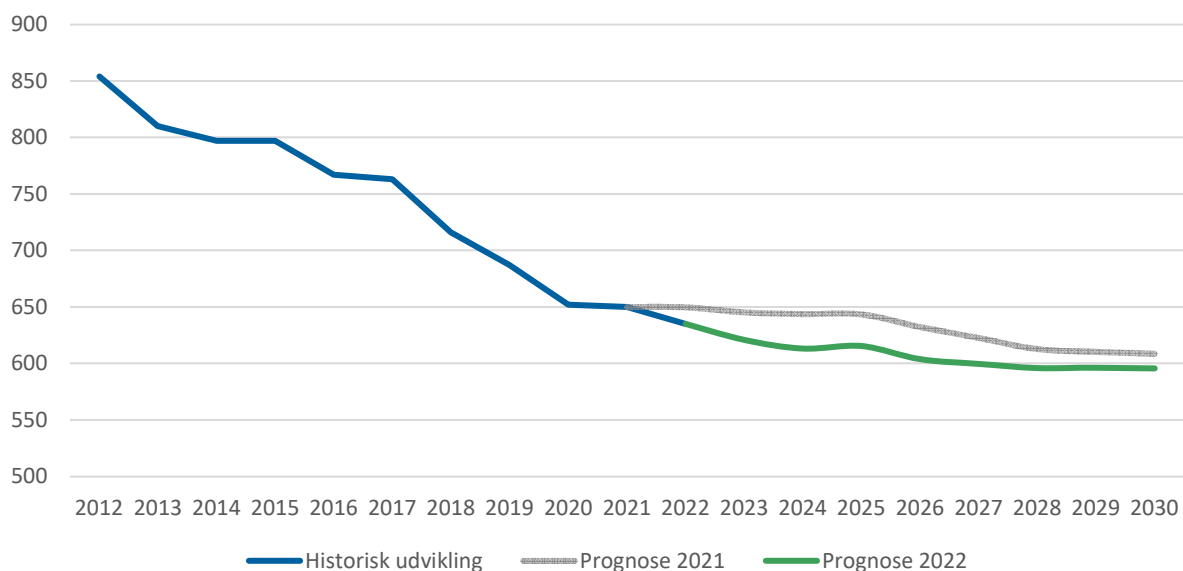

Udvikling og prognose antal 6-16 årige i Vordingborg Kommune

Udvikling og prognose antal 6-16 årige, Skoledistrikt Kulsberg Skole

Udvikling og prognose antal 6-16 årige, Skoledistrikt Præstø Skole

Udvikling og prognose antal 6-16 årige, Skoledistrikt Gåsetårnskolen

Udvikling og prognose antal 6-16 årige, Skoledistrikt Møn Skole

Udvikling og prognose antal 6-16 årige, Skoledistrikt Svend Gønge-skolen