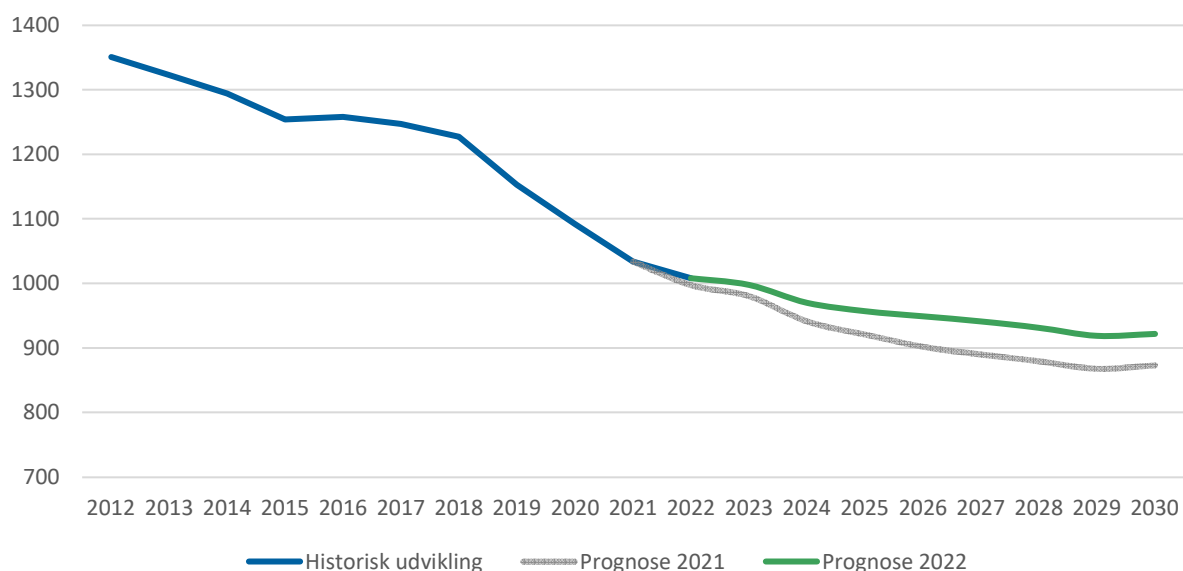

Udvikling og prognose antal 6-16 årige i Vordingborg Kommune

Udvikling og prognose antal 6-16 årige, Skoledistrikt Kulsberg Skole

Udvikling og prognose antal 6-16 årige, Skoledistrikt Præstø Skole

Udvikling og prognose antal 6-16 årige, Skoledistrikt Gåsetårnskolen

Udvikling og prognose antal 6-16 årige, Skoledistrikt Møn Skole

Udvikling og prognose antal 6-16 årige, Skoledistrikt Svend Gønge-skolen