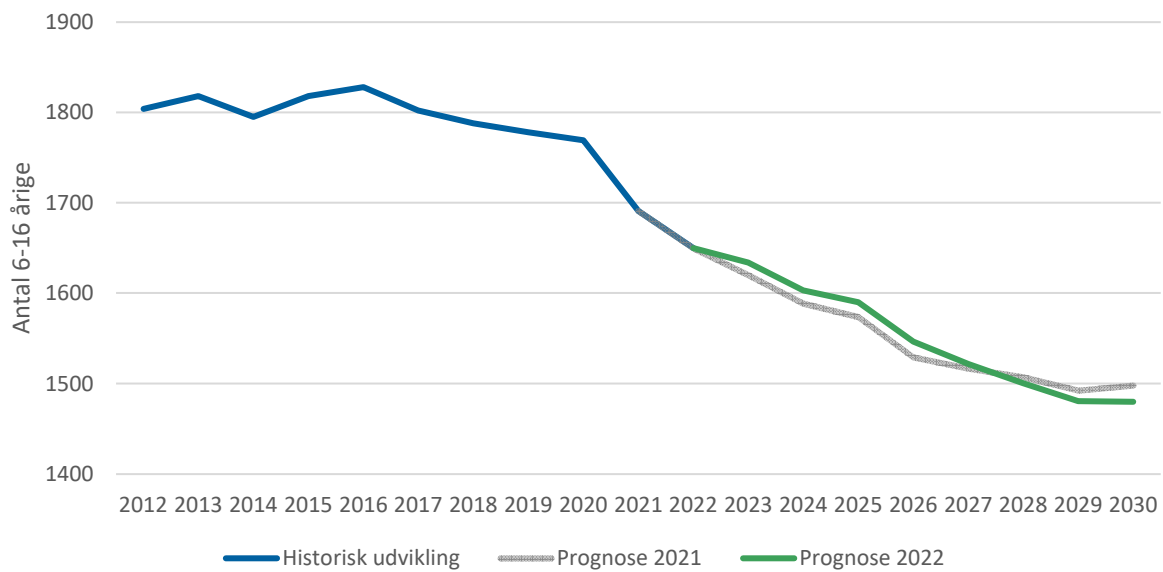

Udvikling og prognose antal 6-16 årige i Vordingborg Kommune

Udvikling og prognose antal 6-16 årige, Skoledistrikt Kulsberg Skole

Udvikling og prognose antal 6-16 årige, Skoledistrikt Præstø Skole

Udvikling og prognose antal 6-16 årige, Skoledistrikt Gåsetårnskolen

Udvikling og prognose antal 6-16 årige, Skoledistrikt Møn Skole

Udvikling og prognose antal 6-16 årige, Skoledistrikt Svend Gønge-skolen