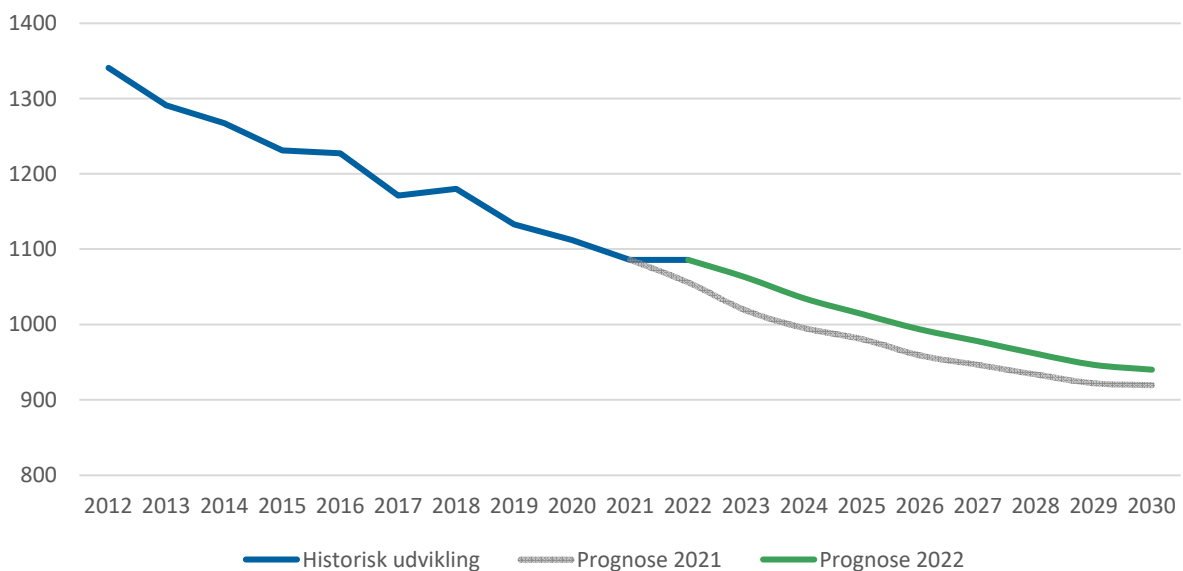

Udvikling og prognose antal 6-16 årige i Vordingborg Kommune

Udvikling og prognose antal 6-16 årige, Skoledistrikt Kulsberg Skole

Udvikling og prognose antal 6-16 årige, Skoledistrikt Præstø Skole

Udvikling og prognose antal 6-16 årige, Skoledistrikt Gåsetårnskolen

Udvikling og prognose antal 6-16 årige, Skoledistrikt Møn Skole

Udvikling og prognose antal 6-16 årige, Skoledistrikt Svend Gønge-skolen