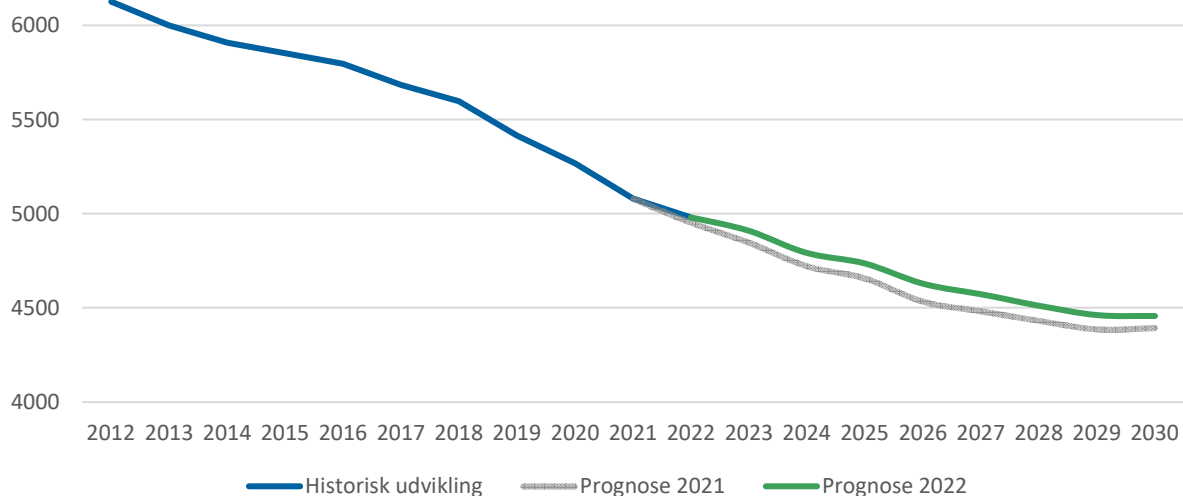

Udvikling og prognose antal 6-16 årige i Vordingborg Kommune

Udvikling og prognose antal 6-16 årige, Skoledistrikt Kulsberg Skole

Udvikling og prognose antal 6-16 årige, Skoledistrikt Præstø Skole

Udvikling og prognose antal 6-16 årige, Skoledistrikt Gåsetårnskolen

Udvikling og prognose antal 6-16 årige, Skoledistrikt Møn Skole

Udvikling og prognose antal 6-16 årige, Skoledistrikt Svend Gønge-skolen